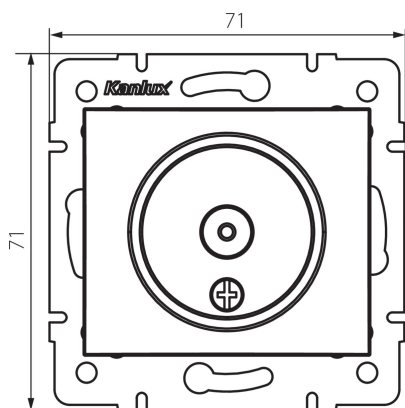

## 24801 DOMO 01-1290-003 kr

Anténní zásuvka typu TV průběžná

5905339248015

### PARAMETRY VÝROBKU:

**Barva:** krémová  
**Místo montáže:** k zabudování do zdi  
**Šířka [mm]:** 69  
**Výška [mm]:** 64  
**Průměr montážní krabice:** 60  
**Počet zásuvek:** 1  
**Materiál:** PC  
**Typ zásuvek:** anténní, typ TV průchozí  
**Plast:** PC  
**Stupeň krytí IP:** 20