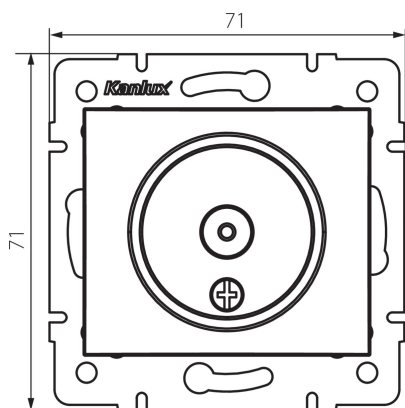

## 24802 DOMO 01-1300-003 kr

Anténní zásuvka typu TV koncová

5905339248022

### PARAMETRY VÝROBKU:

**Barva:** krémová  
**Místo montáže:** k zabudování do zdi  
**Šířka [mm]:** 69  
**Výška [mm]:** 64  
**Průměr montážní krabice:** 60  
**Počet zásuvek:** 1  
**Materiál:** PC  
**Typ zásuvek:** anténní, typ TV koncová  
**Plast:** PC  
**Stupeň krytí IP:** 20