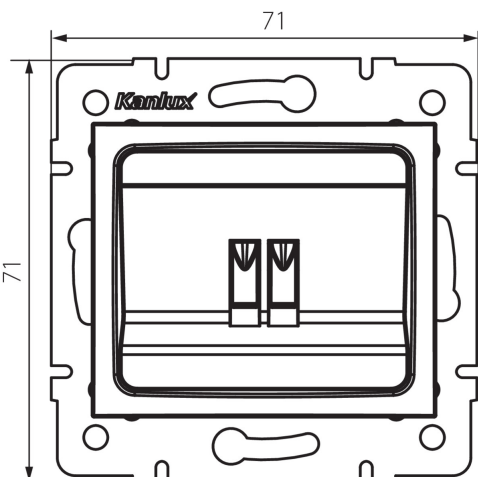

24818 DOMO 01-1450-003 kr

Reproduktorová zásuvka Samostatná

5905339248183

PARAMETRY VÝROBKU:

Barva: krémová
Místo montáže: k zabudování do zdi
Šířka [mm]: 71
Výška [mm]: 71
Průměr montážní krabice: 60
Počet zásuvek: 1
Materiál: PC
Typ zásuvek: samostatný reproduktor
Plast: PC
Stupeň krytí IP: 20

LOGISTICKÉ ÚDAJE:

Způsob balení: 10
Počet kusů v druhém balení : 10
Počet kusů v hromadném balení: 120
Čistá jednotková hmotnost [g]: 58
Gramáž [g]: 70.5
Délka jednotkového balení [cm]: 10
Šířka jednotkového balení [cm]: 4
Výška jednotkového balení [cm]: 14
Hmotnost kartonu [kg]: 8.46
Šířka kartonu [cm]: 25.5
Výška kartonu [cm]: 32
Délka kartonu [cm]: 44
Objem kartonu [m³]: 0.035904