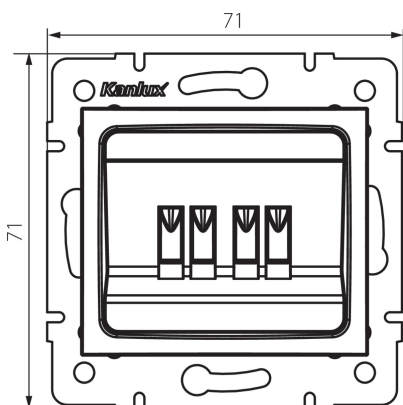

## 24819 DOMO 01-1820-003 kr

Reproduktorová zásuvka dvojitá

5905339248190

### PARAMETRY VÝROBKU:

**Barva:** krémová  
**Místo montáže:** k zabudování do zdi  
**Šířka [mm]:** 71  
**Výška [mm]:** 71  
**Průměr montážní krabice:** 60  
**Počet zásuvek:** 2  
**Materiál:** PC  
**Plast:** PC  
**Stupeň krytí IP:** 20

### LOGISTICKÉ ÚDAJE:

**Způsob balení:** 10  
**Počet kusů v druhém balení :** 10  
**Počet kusů v hromadném balení:** 120  
**Čistá jednotková hmotnost [g]:** 66  
**Gramáž [g]:** 78.5  
**Délka jednotkového balení [cm]:** 10  
**Šířka jednotkového balení [cm]:** 4  
**Výška jednotkového balení [cm]:** 14  
**Hmotnost kartonu [kg]:** 9.42  
**Šířka kartonu [cm]:** 25.5  
**Výška kartonu [cm]:** 32  
**Délka kartonu [cm]:** 44  
**Objem kartonu [m³]:** 0.035904