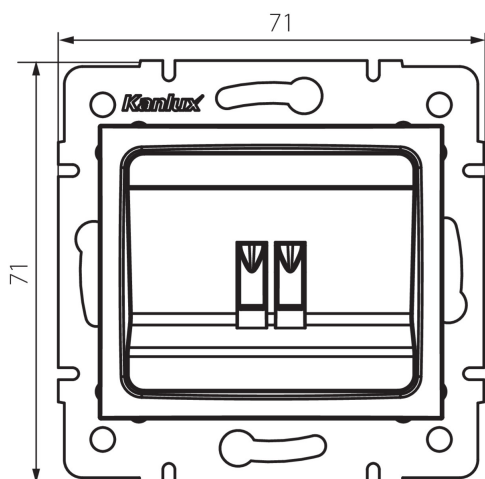

24877 DOMO 01-1450-043 sr

Reproduktorová zásuvka Samostatná

5905339248770

PARAMETRY VÝROBKU:

Barva: stříbrná
Místo montáže: k zabudování do zdi
Šířka [mm]: 71
Výška [mm]: 71
Průměr montážní krabice: 60
Počet zásuvek: 1
Materiál: PC
Typ zásuvek: samostatný reproduktor
Plast: PC
Stupeň krytí IP: 20

LOGISTICKÉ ÚDAJE:

Způsob balení: 10
Počet kusů v druhém balení : 10
Počet kusů v hromadném balení: 120
Čistá jednotková hmotnost [g]: 58
Gramáž [g]: 70.5
Délka jednotkového balení [cm]: 10
Šířka jednotkového balení [cm]: 4
Výška jednotkového balení [cm]: 14
Hmotnost kartonu [kg]: 8.46
Šířka kartonu [cm]: 25.5
Výška kartonu [cm]: 32
Délka kartonu [cm]: 44
Objem kartonu [m³]: 0.035904