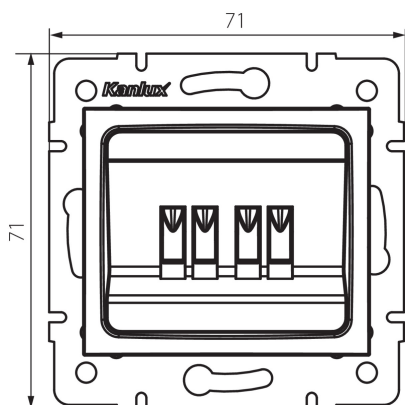

24878 DOMO 01-1820-043 sr

Reproduktorová zásuvka dvojitá

5905339248787

PARAMETRY VÝROBKU:

Barva: stříbrná
Místo montáže: k zabudování do zdi
Šířka [mm]: 71
Výška [mm]: 71
Průměr montážní krabice: 60
Počet zásuvek: 2
Materiál: PC
Plast: PC
Stupeň krytí IP: 20

LOGISTICKÉ ÚDAJE:

Způsob balení: 10
Počet kusů v druhém balení : 10
Počet kusů v hromadném balení: 120
Čistá jednotková hmotnost [g]: 66
Gramáž [g]: 78.5
Délka jednotkového balení [cm]: 10
Šířka jednotkového balení [cm]: 4
Výška jednotkového balení [cm]: 14
Hmotnost kartonu [kg]: 9.42
Šířka kartonu [cm]: 25.5
Výška kartonu [cm]: 32
Délka kartonu [cm]: 44
Objem kartonu [m³]: 0.035904