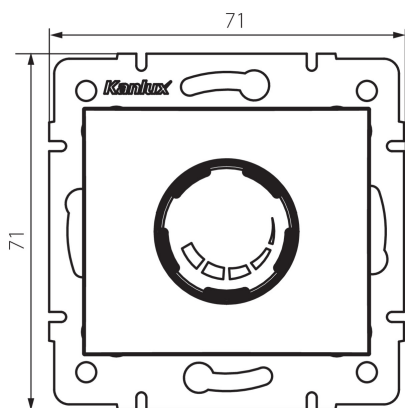

24905 DOMO 01-1160-141 gr

Otočný stmívač 500 W s filtrem

5905339249050

PARAMETRY VÝROBKU:

Barva: grafit

Místo montáže: k zabudování do zdi

Místo použití: uvnitř

Šířka [mm]: 71

Výška [mm]: 71

Průměr montážní krabice: 60

Jmenovité napětí [V]: 250 AC

Jmenovitá frekvence [Hz]: 50

Jmenovitý výkon [W]: 500

Třída ochrany před úrazem elektrickým proudem: II

Rozsah okolních teplot, kterým může být výrobek vystaven [°C]: 5÷25

Typ přípojky: šroubová svorkovnice

Typ svorky: šroubová svorka

Plast: PC

Stupeň krytí IP: 20

LOGISTICKÉ ÚDAJE:

Způsob balení: 10

Počet kusů v druhém balení : 10

Počet kusů v hromadném balení: 120

Výška kartonu [cm]: 32

Délka kartonu [cm]: 48.5

Objem kartonu [m³]: 0.056648

MOW
ION

 DOMO

by **Kanlux** ul. Objazdowa 1-3, 41-922 Radzionków, Poland

24905 DOMO 01-1160-141 gr

Otočný stmívač 500 W s filtrem