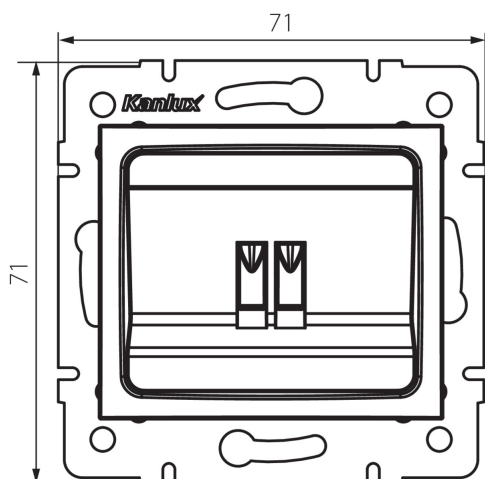

24936 DOMO 01-1450-041 gr

Reproduktorová zásuvka Samostatná

5905339249364

PARAMETRY VÝROBKU:

Barva: grafit
Místo montáže: k zabudování do zdi
Šířka [mm]: 71
Výška [mm]: 71
Průměr montážní krabice: 60
Počet zásuvek: 1
Materiál: PC
Typ zásuvek: samostatný reproduktor
Plast: PC
Stupeň krytí IP: 20

LOGISTICKÉ ÚDAJE:

Způsob balení: 10
Počet kusů v druhém balení : 10
Počet kusů v hromadném balení: 120
Čistá jednotková hmotnost [g]: 58
Gramáž [g]: 70.5
Délka jednotkového balení [cm]: 10
Šířka jednotkového balení [cm]: 4
Výška jednotkového balení [cm]: 14
Hmotnost kartonu [kg]: 8.46
Šířka kartonu [cm]: 25.5
Výška kartonu [cm]: 32
Délka kartonu [cm]: 44
Objem kartonu [m³]: 0.035904