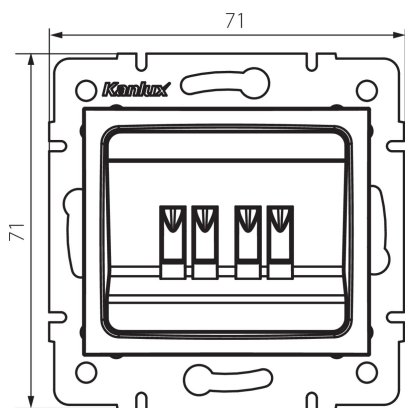

24937 DOMO 01-1820-041 gr

Reproduktorová zásuvka dvojitá

5905339249371

PARAMETRY VÝROBKU:

Barva: grafit
Místo montáže: k zabudování do zdi
Šířka [mm]: 71
Výška [mm]: 71
Průměr montážní krabice: 60
Počet zásuvek: 2
Materiál: PC
Plast: PC
Stupeň krytí IP: 20

LOGISTICKÉ ÚDAJE:

Způsob balení: 10
Počet kusů v druhém balení : 10
Počet kusů v hromadném balení: 120
Čistá jednotková hmotnost [g]: 66
Gramáž [g]: 78.5
Délka jednotkového balení [cm]: 10
Šířka jednotkového balení [cm]: 4
Výška jednotkového balení [cm]: 14
Hmotnost kartonu [kg]: 9.42
Šířka kartonu [cm]: 25.5
Výška kartonu [cm]: 32
Délka kartonu [cm]: 44
Objem kartonu [m³]: 0.035904