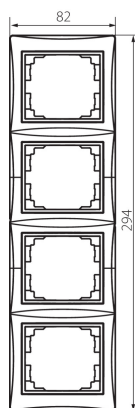

24946 DOMO 01-1540-041 gr

Čtyřnásobný vertikální rámeček

5905339249463

PARAMETRY VÝROBKU:

Barva: grafit
Šířka [mm]: 81
Výška [mm]: 294
Materiál: PC
Plast: PC

LOGISTICKÉ ÚDAJE:

Způsob balení: 10
Počet kusů v druhém balení : 10
Počet kusů v hromadném balení: 120
Čistá jednotková hmotnost [g]: 60
Gramáž [g]: 76.33
Délka jednotkového balení [cm]: 10
Šířka jednotkového balení [cm]: 1
Výška jednotkového balení [cm]: 36.5
Hmotnost kartonu [kg]: 9.1596
Šířka kartonu [cm]: 32
Výška kartonu [cm]: 42
Délka kartonu [cm]: 37.5
Objem kartonu [m³]: 0.0504