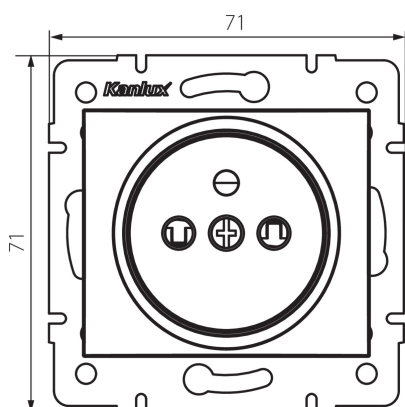

### PARAMETRY VÝROBKU:

**Barva:** perleťově bílá  
**Místo montáže:** k zabudování do zdi  
**Ochrana kontaktů:** ano  
**Šířka [mm]:** 71  
**Výška [mm]:** 71  
**Průměr montážní krabice:** 60  
**Montážní hloubka:** 25  
**Počet zásuvek:** 1  
**Jmenovité napětí [V]:** 250 AC  
**Jmenovitý proud [A]:** 16  
**Třída ochrany před úrazem elektrickým proudem:** I  
**Materiál:** PC  
**Materiál kontaktů:** CuSn94  
**Typ uzemnění:** typ E  
**Typ svorky:** šroubová svorka  
**Plast:** PC  
**Stupeň krytí IP:** 20

### LOGISTICKÉ ÚDAJE:

**Způsob balení:** 10  
**Počet kusů v druhém balení :** 10  
**Počet kusů v hromadném balení:** 120  
**Čistá jednotková hmotnost [g]:** 70  
**Gramáž [g]:** 83.75  
**Délka jednotkového balení [cm]:** 10  
**Šířka jednotkového balení [cm]:** 5  
**Výška jednotkového balení [cm]:** 14  
**Hmotnost kartonu [kg]:** 10.05  
**Šířka kartonu [cm]:** 25.5  
**Výška kartonu [cm]:** 32  
**Délka kartonu [cm]:** 44  
**Objem kartonu [m³]:** 0.035904