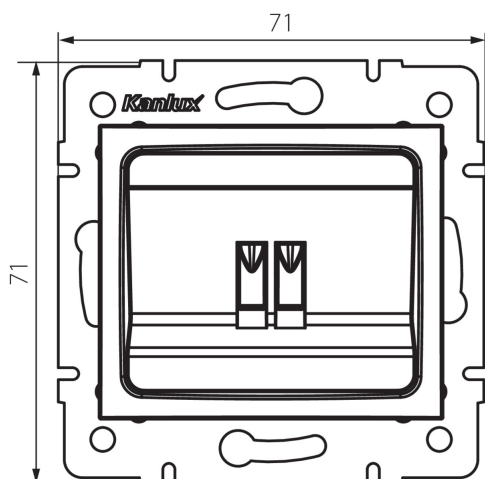

24995 DOMO 01-1450-030 pe

Reproduktorová zásuvka Samostatná

5905339249951

PARAMETRY VÝROBKU:

Barva: perleťově bílá
Místo montáže: k zabudování do zdi
Šířka [mm]: 71
Výška [mm]: 71
Průměr montážní krabice: 60
Počet zásuvek: 1
Materiál: PC
Typ zásuvek: samostatný reproduktor
Plast: PC
Stupeň krytí IP: 20

LOGISTICKÉ ÚDAJE:

Způsob balení: 10
Počet kusů v druhém balení : 10
Počet kusů v hromadném balení: 120
Čistá jednotková hmotnost [g]: 58
Gramáž [g]: 70.5
Délka jednotkového balení [cm]: 10
Šířka jednotkového balení [cm]: 4
Výška jednotkového balení [cm]: 14
Hmotnost kartonu [kg]: 8.46
Šířka kartonu [cm]: 25.5
Výška kartonu [cm]: 32
Délka kartonu [cm]: 44
Objem kartonu [m³]: 0.035904