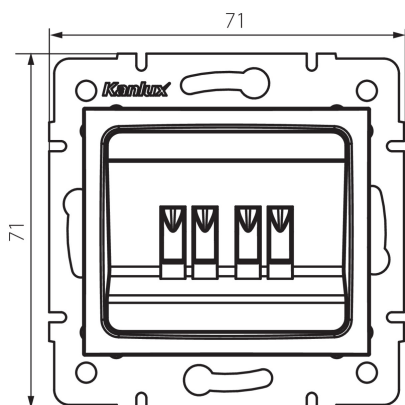

24996 DOMO 01-1820-030 pe

Reproduktorová zásuvka dvojitá

5905339249968

PARAMETRY VÝROBKU:

Barva: perleťově bílá
Místo montáže: k zabudování do zdi
Šířka [mm]: 71
Výška [mm]: 71
Průměr montážní krabice: 60
Počet zásuvek: 2
Materiál: PC
Plast: PC
Stupeň krytí IP: 20

LOGISTICKÉ ÚDAJE:

Způsob balení: 10
Počet kusů v druhém balení : 10
Počet kusů v hromadném balení: 120
Čistá jednotková hmotnost [g]: 66
Gramáž [g]: 78.5
Délka jednotkového balení [cm]: 10
Šířka jednotkového balení [cm]: 4
Výška jednotkového balení [cm]: 14
Hmotnost kartonu [kg]: 9.42
Šířka kartonu [cm]: 25.5
Výška kartonu [cm]: 32
Délka kartonu [cm]: 44
Objem kartonu [m³]: 0.035904