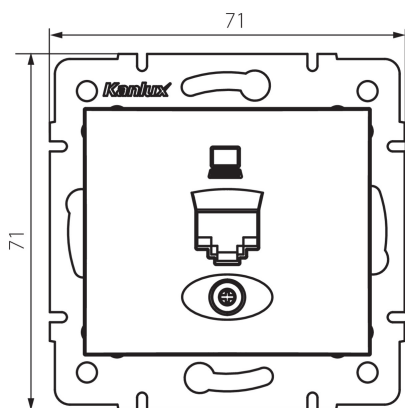

25048 DOMO 01-1390-050 sz

Datová zásuvka samostatná (RJ45Cat 5e Jack)

5905339250483

PARAMETRY VÝROBKU:

Barva: šampaňská
Místo montáže: k zabudování do zdi
Šířka [mm]: 71
Výška [mm]: 71
Průměr montážní krabice: 60
Počet zásuvek: 1
Materiál: PC
Typ zásuvek: datová zásuvka RJ45 cat 5e
Plast: PC
Stupeň krytí IP: 20

LOGISTICKÉ ÚDAJE:

Způsob balení: 10
Počet kusů v druhém balení : 10
Počet kusů v hromadném balení: 120
Čistá jednotková hmotnost [g]: 56
Gramáž [g]: 68.58
Délka jednotkového balení [cm]: 10
Šířka jednotkového balení [cm]: 4
Výška jednotkového balení [cm]: 14
Hmotnost kartonu [kg]: 8.2296
Šířka kartonu [cm]: 25.5
Výška kartonu [cm]: 32
Délka kartonu [cm]: 44
Objem kartonu [m³]: 0.035904