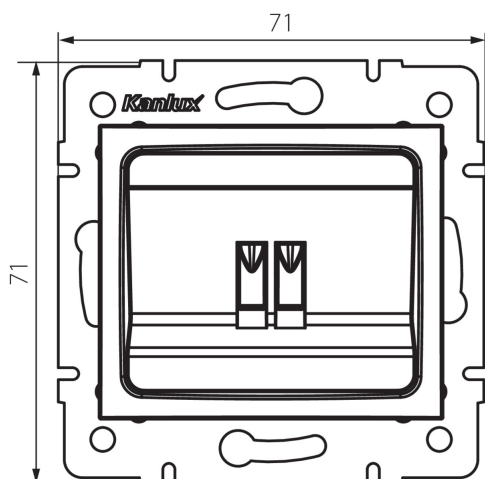

25054 DOMO 01-1450-050 sz

Reproduktorová zásuvka Samostatná

5905339250544

PARAMETRY VÝROBKU:

Barva: šampaňská
Místo montáže: k zabudování do zdi
Šířka [mm]: 71
Výška [mm]: 71
Průměr montážní krabice: 60
Počet zásuvek: 1
Materiál: PC
Typ zásuvek: samostatný reproduktor
Plast: PC
Stupeň krytí IP: 20

LOGISTICKÉ ÚDAJE:

Způsob balení: 10
Počet kusů v druhém balení : 10
Počet kusů v hromadném balení: 120
Čistá jednotková hmotnost [g]: 58
Gramáž [g]: 70.5
Délka jednotkového balení [cm]: 10
Šířka jednotkového balení [cm]: 4
Výška jednotkového balení [cm]: 14
Hmotnost kartonu [kg]: 8.46
Šířka kartonu [cm]: 25.5
Výška kartonu [cm]: 32
Délka kartonu [cm]: 44
Objem kartonu [m³]: 0.035904