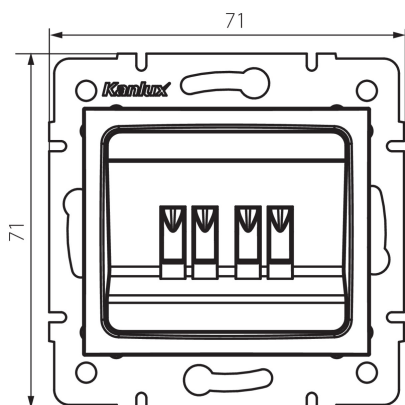

25055 DOMO 01-1820-050 sz

Reproduktorová zásuvka dvojitá

5905339250551

PARAMETRY VÝROBKU:

Barva: šampaňská
Místo montáže: k zabudování do zdi
Šířka [mm]: 71
Výška [mm]: 71
Průměr montážní krabice: 60
Počet zásuvek: 2
Materiál: PC
Plast: PC
Stupeň krytí IP: 20

LOGISTICKÉ ÚDAJE:

Způsob balení: 10
Počet kusů v druhém balení : 10
Počet kusů v hromadném balení: 120
Čistá jednotková hmotnost [g]: 66
Gramáž [g]: 78.5
Délka jednotkového balení [cm]: 10
Šířka jednotkového balení [cm]: 4
Výška jednotkového balení [cm]: 14
Hmotnost kartonu [kg]: 9.42
Šířka kartonu [cm]: 25.5
Výška kartonu [cm]: 32
Délka kartonu [cm]: 44
Objem kartonu [m³]: 0.035904