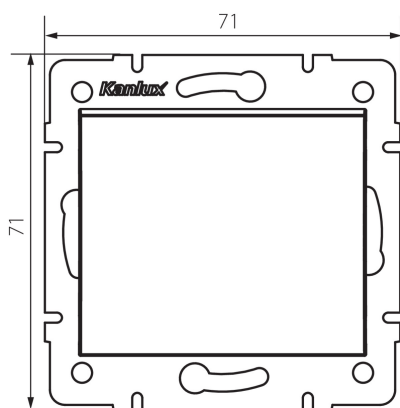

## 25068 LOGI 02-1021-102 bi

Tlačítko

5905339250681

### PARAMETRY VÝROBKU:

**Barva:** bílá  
**Místo montáže:** k zabudování do zdi  
**Šířka [mm]:** 71  
**Výška [mm]:** 71  
**Průměr montážní krabice:** 60  
**Montážní hloubka:** 25  
**Jmenovité napětí [V]:** 250 AC  
**Materiál kontaktů:** CuZn70  
**Typ svorky:** šroubová svorka  
**Plast:** ABS  
**Počet táhel:** 1  
**Jmenovitý proud [AX]:** 10  
**Stupeň krytí IP:** 20

### LOGISTICKÉ ÚDAJE:

**Způsob balení:** 10  
**Počet kusů v druhém balení :** 10  
**Počet kusů v hromadném balení:** 120  
**Čistá jednotková hmotnost [g]:** 70  
**Gramáž [g]:** 82.25  
**Délka jednotkového balení [cm]:** 10  
**Šířka jednotkového balení [cm]:** 4  
**Výška jednotkového balení [cm]:** 14  
**Hmotnost kartonu [kg]:** 9.87  
**Šířka kartonu [cm]:** 25.5  
**Výška kartonu [cm]:** 32  
**Délka kartonu [cm]:** 44  
**Objem kartonu [m³]:** 0.035904