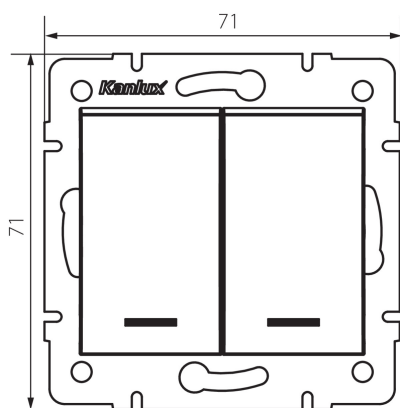

25070 LOGI 02-1023-102 bi

Dvojité tlačítko LED

5905339250704

PARAMETRY VÝROBKU:

Barva: bílá
Místo montáže: k zabudování do zdi
Podsvícení: ano
Šířka [mm]: 71
Výška [mm]: 71
Průměr montážní krabice: 60
Montážní hloubka: 25
Jmenovité napětí [V]: 250 AC
Materiál kontaktů: CuZn70
Typ svorky: šroubová svorka
Plast: ABS
Počet táhel: 2
Jmenovitý proud [AX]: 10
Stupeň krytí IP: 20

LOGISTICKÉ ÚDAJE:

Způsob balení: 10
Počet kusů v druhém balení : 10
Počet kusů v hromadném balení: 120
Čistá jednotková hmotnost [g]: 74
Gramáž [g]: 86.67
Délka jednotkového balení [cm]: 10
Šířka jednotkového balení [cm]: 4
Výška jednotkového balení [cm]: 14
Hmotnost kartonu [kg]: 10.4004
Šířka kartonu [cm]: 25.5
Výška kartonu [cm]: 32
Délka kartonu [cm]: 44
Objem kartonu [m³]: 0.035904