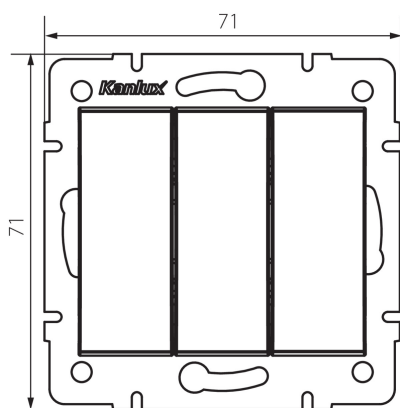

25076 LOGI 02-1090-102 bi

Trojitý spínač

5905339250766

PARAMETRY VÝROBKU:

Barva: bílá
Místo montáže: k zabudování do zdi
Podsvícení: ne
Šířka [mm]: 71
Výška [mm]: 71
Průměr montážní krabice: 60
Montážní hloubka: 25
Jmenovité napětí [V]: 250 AC
Materiál kontaktů: CuZn70
Typ svorky: šroubová svorka
Plast: ABS
Počet táhel: 3
Jmenovitý proud [AX]: 10
Stupeň krytí IP: 20

LOGISTICKÉ ÚDAJE:

Způsob balení: 10
Počet kusů v druhém balení : 10
Počet kusů v hromadném balení: 120
Čistá jednotková hmotnost [g]: 74
Gramáž [g]: 86.25
Délka jednotkového balení [cm]: 10
Šířka jednotkového balení [cm]: 4.5
Výška jednotkového balení [cm]: 14
Hmotnost kartonu [kg]: 10.35
Šířka kartonu [cm]: 25.5
Výška kartonu [cm]: 32
Délka kartonu [cm]: 44
Objem kartonu [m³]: 0.035904