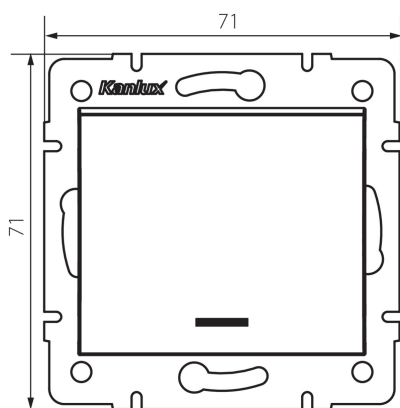

25081 LOGI 02-1140-102 bi

Schodišťový spínač LED

5905339250810

PARAMETRY VÝROBKU:

Barva: bílá
Místo montáže: k zabudování do zdi
Podsvícení: ano
Šířka [mm]: 71
Výška [mm]: 71
Průměr montážní krabice: 60
Montážní hloubka: 25
Jmenovité napětí [V]: 250 AC
Materiál kontaktů: CuZn70
Typ svorky: šroubová svorka
Plast: ABS
Počet táhel: 1
Jmenovitý proud [AX]: 10
Stupeň krytí IP: 20

LOGISTICKÉ ÚDAJE:

Způsob balení: 10
Počet kusů v druhém balení : 10
Počet kusů v hromadném balení: 120
Čistá jednotková hmotnost [g]: 74
Gramáž [g]: 86.58
Délka jednotkového balení [cm]: 10
Šířka jednotkového balení [cm]: 4
Výška jednotkového balení [cm]: 13
Hmotnost kartonu [kg]: 10.3896
Šířka kartonu [cm]: 25.5
Výška kartonu [cm]: 32
Délka kartonu [cm]: 44
Objem kartonu [m³]: 0.035904