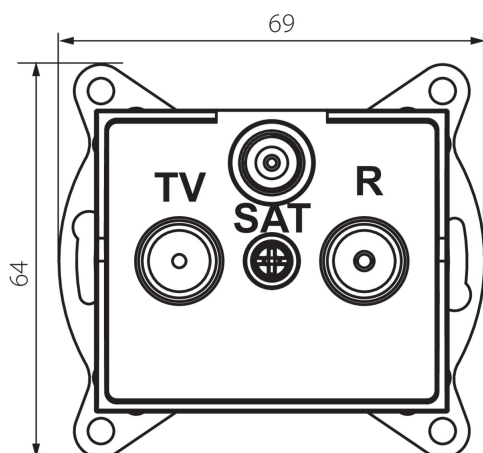

25103 LOGI 02-1350-002 bi

Zásuvka RTV-SAT koncová

5905339251039

PARAMETRY VÝROBKU:

Barva: bílá

Místo montáže: k zabudování do zdi

Šířka [mm]: 69

Výška [mm]: 64

Průměr montážní krabice: 60

Počet zásuvek: 3

Typ zásuvek: RTV Sat-koncová

Plast: ABS

LOGISTICKÉ ÚDAJE:

Způsob balení: 10

Počet kusů v druhém balení : 10

Počet kusů v hromadném balení: 120

Čistá jednotková hmotnost [g]: 92

Gramáž [g]: 104.42

Délka jednotkového balení [cm]: 10

Šířka jednotkového balení [cm]: 4

Výška jednotkového balení [cm]: 14

Hmotnost kartonu [kg]: 12.5304

Šířka kartonu [cm]: 25.5

Výška kartonu [cm]: 32

Délka kartonu [cm]: 44

Objem kartonu [m³]: 0.035904