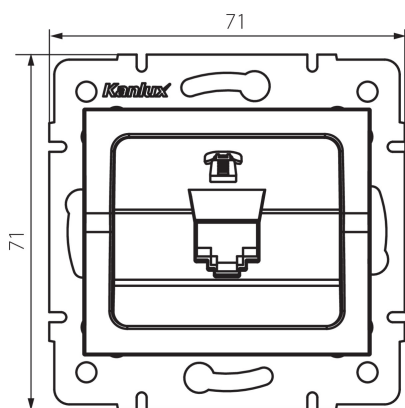

### PARAMETRY VÝROBKU:

**Barva:** bílá

**Místo montáže:** k zabudování do zdi

**Šířka [mm]:** 71

**Výška [mm]:** 71

**Průměr montážní krabice:** 60

**Počet zásuvek:** 1

**Typ zásuvek:** Samostatná telefonní RJ11

**Šířka jednotkového balení [cm]:** 4

**Výška jednotkového balení [cm]:** 14

**Hmotnost kartonu [kg]:** 7.7496

**Šířka kartonu [cm]:** 25.5

**Výška kartonu [cm]:** 32

**Délka kartonu [cm]:** 44

**Objem kartonu [m³]:** 0.035904