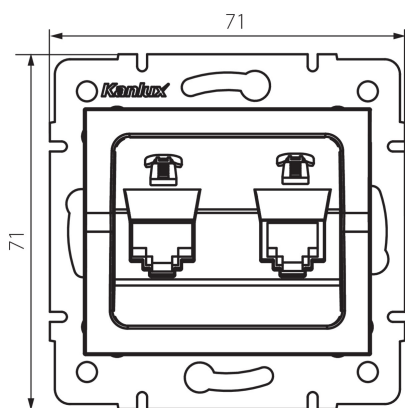

25107 LOGI 02-1380-002 bi

Telefonní zásuvka dvojitá nezávislá (2xRJ11)

5905339251077

PARAMETRY VÝROBKU:

Barva: bílá

Místo montáže: k zabudování do zdi

Šířka [mm]: 71

Výška [mm]: 71

Průměr montážní krabice: 60

Počet zásuvek: 2

Typ zásuvek: dvojitá telefonní nezávislá 2 x RJ11

Plast: ABS

LOGISTICKÉ ÚDAJE:

Způsob balení: 10

Počet kusů v druhém balení : 10

Počet kusů v hromadném balení: 120

Čistá jednotková hmotnost [g]: 58

Gramáž [g]: 70.5

Délka jednotkového balení [cm]: 10

Šířka jednotkového balení [cm]: 4

Výška jednotkového balení [cm]: 14

Hmotnost kartonu [kg]: 8.46

Šířka kartonu [cm]: 25.5

Výška kartonu [cm]: 32

Délka kartonu [cm]: 44

Objem kartonu [m³]: 0.035904