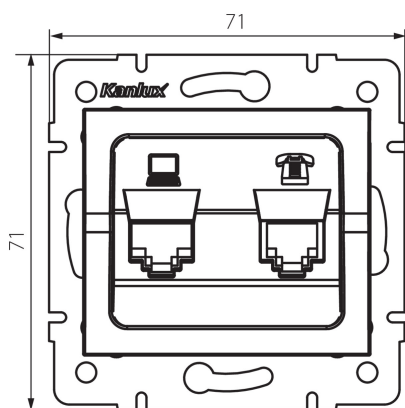

25112 LOGI 02-1430-002 bi

Zásuvka počítačová-telefonní (RJ45 Cat 5e+RJ11)

5905339251121

PARAMETRY VÝROBKU:

Barva: bílá

Místo montáže: k zabudování do zdi

Šířka [mm]: 71

Výška [mm]: 71

Průměr montážní krabice: 60

Počet zásuvek: 2

Typ zásuvek: počítačová a telefonní zásuvka (rj45 cat 5e + rj11)

Plast: ABS

LOGISTICKÉ ÚDAJE:

Způsob balení: 10

Počet kusů v druhém balení : 10

Počet kusů v hromadném balení: 120

Čistá jednotková hmotnost [g]: 58

Gramáž [g]: 70.58

Délka jednotkového balení [cm]: 10

Šířka jednotkového balení [cm]: 4

Výška jednotkového balení [cm]: 13

Hmotnost kartonu [kg]: 8.4696

Šířka kartonu [cm]: 25.5

Výška kartonu [cm]: 32

Délka kartonu [cm]: 44

Objem kartonu [m³]: 0.035904