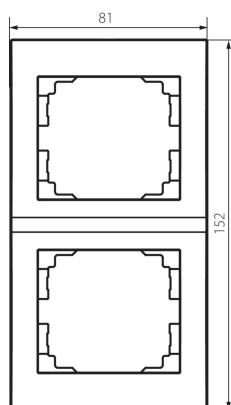

25122 LOGI 02-1520-002 bi

Dvojnásobný vertikální rámeček

5905339251220

PARAMETRY VÝROBKU:

Barva: bílá

Délka [mm]: 81

Výška [mm]: 152

Plast: ABS

LOGISTICKÉ ÚDAJE:

Způsob balení: 10

Počet kusů v druhém balení : 10

Počet kusů v hromadném balení: 120

Čistá jednotková hmotnost [g]: 22

Gramáž [g]: 33.58

Délka jednotkového balení [cm]: 10

Šířka jednotkového balení [cm]: 1.5

Výška jednotkového balení [cm]: 21

Hmotnost kartonu [kg]: 4.0296

Šířka kartonu [cm]: 18

Výška kartonu [cm]: 42

Délka kartonu [cm]: 37.5

Objem kartonu [m³]: 0.02835