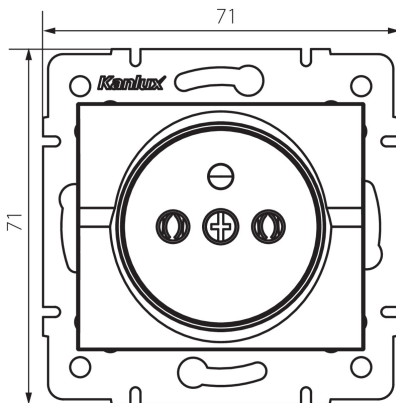

25150 LOGI 02-1251-103 kr

Samostatná francouzská zásuvka

5905339251503

PARAMETRY VÝROBKU:

Barva: krémová
Místo montáže: k zabudování do zdi
Šířka [mm]: 71
Výška [mm]: 71
Průměr montážní krabice: 60
Montážní hloubka: 25
Počet zásuvek: 1
Jmenovité napětí [V]: 250 AC
Jmenovitý proud [A]: 16
Třída ochrany před úrazem elektrickým proudem: I
Materiál kontaktů: CuZn70
Typ uzemnění: typ E
Typ svorky: šroubová svorka
Plast: ABS
Stupeň krytí IP: 20

LOGISTICKÉ ÚDAJE:

Způsob balení: 10
Počet kusů v druhém balení : 10
Počet kusů v hromadném balení: 120
Čistá jednotková hmotnost [g]: 66
Gramáž [g]: 78.42
Délka jednotkového balení [cm]: 10
Šířka jednotkového balení [cm]: 4
Výška jednotkového balení [cm]: 14
Hmotnost kartonu [kg]: 9.4104
Šířka kartonu [cm]: 25.5
Výška kartonu [cm]: 32
Délka kartonu [cm]: 44
Objem kartonu [m³]: 0.035904