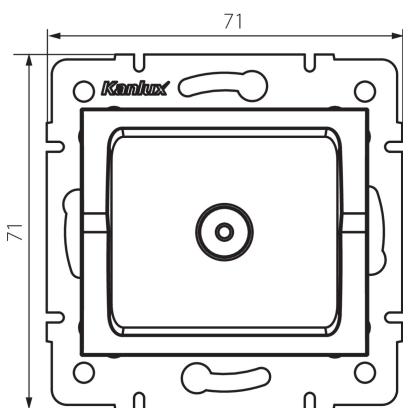

## 25157 LOGI 02-1300-003 kr

Anténní zásuvka typu TV koncová

5905339251572

### PARAMETRY VÝROBKU:

**Barva:** krémová  
**Místo montáže:** k zabudování do zdi  
**Šířka [mm]:** 71  
**Výška [mm]:** 71  
**Průměr montážní krabice:** 60  
**Počet zásuvek:** 1  
**Typ zásuvek:** anténní, typ TV koncová  
**Plast:** ABS

### LOGISTICKÉ ÚDAJE:

**Způsob balení:** 10  
**Počet kusů v druhém balení :** 10  
**Počet kusů v hromadném balení:** 120  
**Čistá jednotková hmotnost [g]:** 58  
**Gramáž [g]:** 70.58  
**Délka jednotkového balení [cm]:** 10  
**Šířka jednotkového balení [cm]:** 4  
**Výška jednotkového balení [cm]:** 14  
**Hmotnost kartonu [kg]:** 8.4696  
**Šířka kartonu [cm]:** 25.5  
**Výška kartonu [cm]:** 32  
**Délka kartonu [cm]:** 44  
**Objem kartonu [m³]:** 0.035904