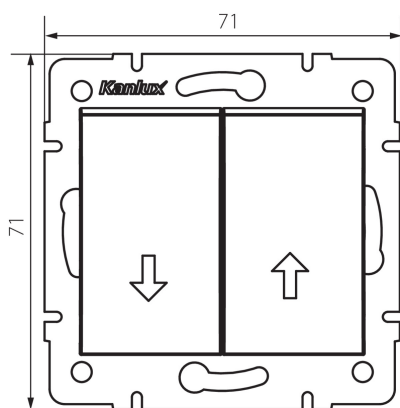

25158 LOGI 02-1310-103 kr

Žaluziové tlačítko

5905339251589

PARAMETRY VÝROBKU:

Barva: krémová
Místo montáže: k zabudování do zdi
Podsvícení: ne
Šířka [mm]: 71
Výška [mm]: 71
Průměr montážní krabice: 60
Montážní hloubka: 25
Jmenovité napětí [V]: 250 AC
Materiál kontaktů: CuZn70
Typ svorky: šroubová svorka
Plast: ABS
Počet táhel: 2
Jmenovitý proud [AX]: 10
Stupeň krytí IP: 20

LOGISTICKÉ ÚDAJE:

Způsob balení: 10
Počet kusů v druhém balení : 10
Počet kusů v hromadném balení: 120
Čistá jednotková hmotnost [g]: 74
Gramáž [g]: 86.33
Délka jednotkového balení [cm]: 10
Šířka jednotkového balení [cm]: 4
Výška jednotkového balení [cm]: 14
Hmotnost kartonu [kg]: 10.3596
Šířka kartonu [cm]: 25.5
Výška kartonu [cm]: 32
Délka kartonu [cm]: 44
Objem kartonu [m³]: 0.035904