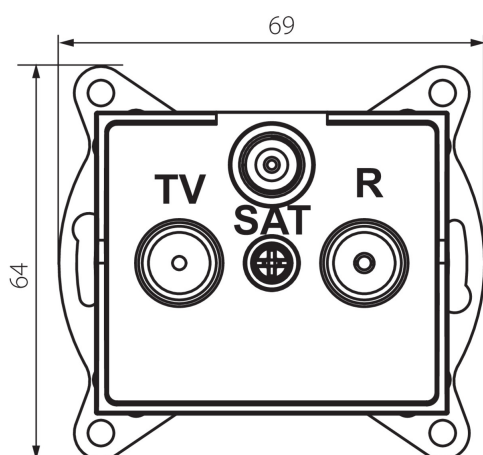

25162 LOGI 02-1350-003 kr

Zásuvka RTV-SAT koncová

5905339251626

PARAMETRY VÝROBKU:

Barva: krémová
Místo montáže: k zabudování do zdi
Šířka [mm]: 69
Výška [mm]: 64
Průměr montážní krabice: 60
Počet zásuvek: 3
Typ zásuvek: RTV Sat-koncová
Plast: ABS

LOGISTICKÉ ÚDAJE:

Způsob balení: 10
Počet kusů v druhém balení : 10
Počet kusů v hromadném balení: 120
Čistá jednotková hmotnost [g]: 92
Gramáž [g]: 104.42
Délka jednotkového balení [cm]: 10
Šířka jednotkového balení [cm]: 4
Výška jednotkového balení [cm]: 14
Hmotnost kartonu [kg]: 12.5304
Šířka kartonu [cm]: 25.5
Výška kartonu [cm]: 32
Délka kartonu [cm]: 44
Objem kartonu [m³]: 0.035904