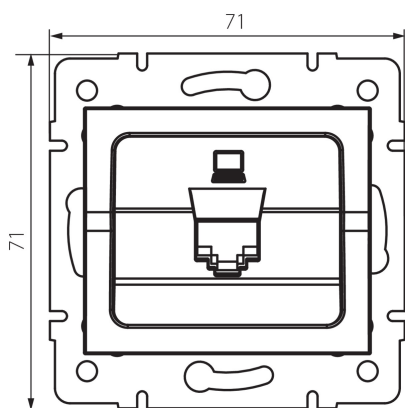

25167 LOGI 02-1390-003 kr

Datová zásuvka samostatná (RJ45Cat 5e Jack)

5905339251671

PARAMETRY VÝROBKU:

Barva: krémová
Místo montáže: k zabudování do zdi
Šířka [mm]: 71
Výška [mm]: 71
Průměr montážní krabice: 60
Počet zásuvek: 1
Typ zásuvek: datová zásuvka RJ45 cat 5e
Plast: ABS

LOGISTICKÉ ÚDAJE:

Způsob balení: 10
Počet kusů v druhém balení : 10
Počet kusů v hromadném balení: 120
Čistá jednotková hmotnost [g]: 52
Gramáž [g]: 64.58
Délka jednotkového balení [cm]: 9
Šířka jednotkového balení [cm]: 4
Výška jednotkového balení [cm]: 13
Hmotnost kartonu [kg]: 7.7496
Šířka kartonu [cm]: 25.5
Výška kartonu [cm]: 32
Délka kartonu [cm]: 44
Objem kartonu [m³]: 0.035904