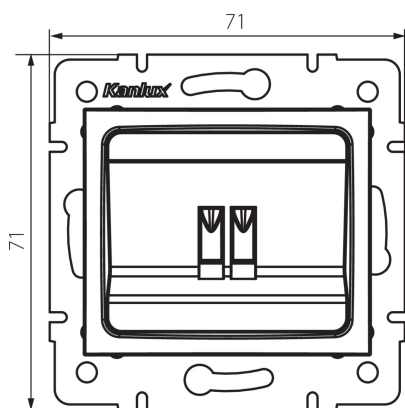

25173 LOGI 02-1450-003 kr

Reproduktorová zásuvka Samostatná

5905339251732

PARAMETRY VÝROBKU:

Barva: krémová
Místo montáže: k zabudování do zdi
Šířka [mm]: 71
Výška [mm]: 71
Průměr montážní krabice: 60
Počet zásuvek: 1
Plast: ABS

LOGISTICKÉ ÚDAJE:

Způsob balení: 10
Počet kusů v druhém balení : 10
Počet kusů v hromadném balení: 120
Čistá jednotková hmotnost [g]: 56
Gramáž [g]: 68.58
Délka jednotkového balení [cm]: 10
Šířka jednotkového balení [cm]: 4
Výška jednotkového balení [cm]: 14
Hmotnost kartonu [kg]: 8.2296
Šířka kartonu [cm]: 25.5
Výška kartonu [cm]: 32
Délka kartonu [cm]: 44
Objem kartonu [m³]: 0.035904