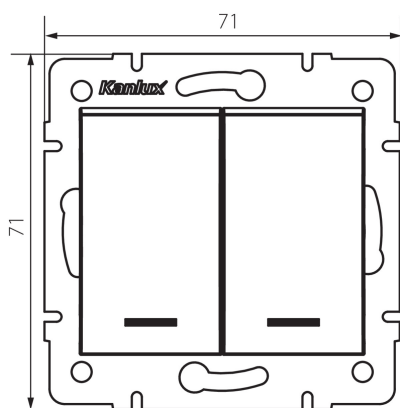

25189 LOGI 02-1023-143 sr

Dvojité tlačítko LED

5905339251893

PARAMETRY VÝROBKU:

Barva: stříbrná
Místo montáže: k zabudování do zdi
Podsvícení: ano
Šířka [mm]: 71
Výška [mm]: 71
Průměr montážní krabice: 60
Montážní hloubka: 25
Jmenovité napětí [V]: 250 AC
Materiál kontaktů: CuZn70
Typ svorky: šroubová svorka
Plast: ABS
Počet táhel: 2
Jmenovitý proud [AX]: 10
Stupeň krytí IP: 20

LOGISTICKÉ ÚDAJE:

Způsob balení: 10
Počet kusů v druhém balení : 10
Počet kusů v hromadném balení: 120
Čistá jednotková hmotnost [g]: 74
Gramáž [g]: 86.67
Délka jednotkového balení [cm]: 10
Šířka jednotkového balení [cm]: 4
Výška jednotkového balení [cm]: 14
Hmotnost kartonu [kg]: 10.4004
Šířka kartonu [cm]: 25.5
Výška kartonu [cm]: 32
Délka kartonu [cm]: 44
Objem kartonu [m³]: 0.035904