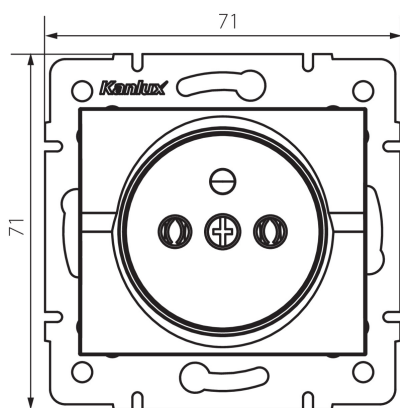

25209 LOGI 02-1251-143 sr

Samostatná francouzská zásuvka

5905339252098

PARAMETRY VÝROBKU:

Barva: stříbrná
Místo montáže: k zabudování do zdi
Šířka [mm]: 71
Výška [mm]: 71
Průměr montážní krabice: 60
Montážní hloubka: 25
Počet zásuvek: 1
Jmenovité napětí [V]: 250 AC
Jmenovitý proud [A]: 16
Třída ochrany před úrazem elektrickým proudem: I
Materiál kontaktů: CuZn70
Typ uzemnění: typ E
Typ svorky: šroubová svorka
Plast: ABS
Stupeň krytí IP: 20

LOGISTICKÉ ÚDAJE:

Způsob balení: 10
Počet kusů v druhém balení : 10
Počet kusů v hromadném balení: 120
Čistá jednotková hmotnost [g]: 66
Gramáž [g]: 78.42
Délka jednotkového balení [cm]: 10
Šířka jednotkového balení [cm]: 4
Výška jednotkového balení [cm]: 14
Hmotnost kartonu [kg]: 9.4104
Šířka kartonu [cm]: 25.5
Výška kartonu [cm]: 32
Délka kartonu [cm]: 44
Objem kartonu [m³]: 0.035904