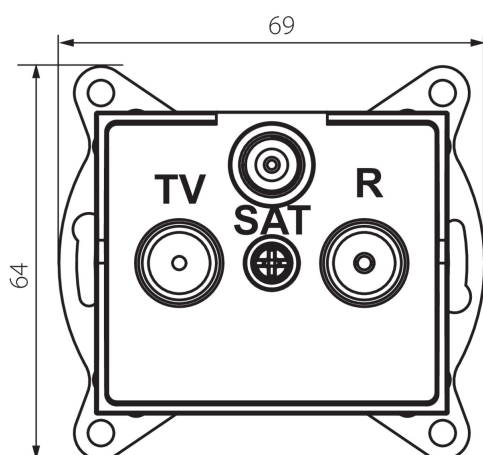

25221 LOGI 02-1350-043 sr

Zásuvka RTV-SAT koncová

5905339252210

PARAMETRY VÝROBKU:

Barva: stříbrná
Místo montáže: k zabudování do zdi
Šířka [mm]: 69
Výška [mm]: 64
Průměr montážní krabice: 60
Počet zásuvek: 3
Typ zásuvek: RTV Sat-koncová
Plast: ABS

LOGISTICKÉ ÚDAJE:

Způsob balení: 10
Počet kusů v druhém balení : 10
Počet kusů v hromadném balení: 120
Čistá jednotková hmotnost [g]: 92
Gramáž [g]: 104.42
Délka jednotkového balení [cm]: 10
Šířka jednotkového balení [cm]: 4
Výška jednotkového balení [cm]: 14
Hmotnost kartonu [kg]: 12.5304
Šířka kartonu [cm]: 25.5
Výška kartonu [cm]: 32
Délka kartonu [cm]: 44
Objem kartonu [m³]: 0.035904