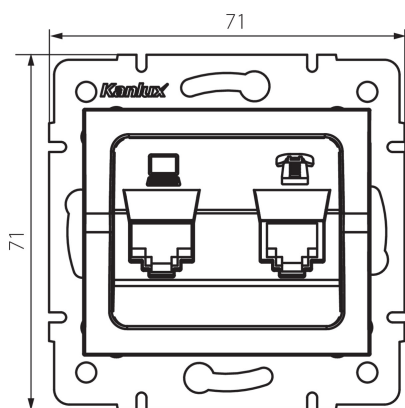

25231 LOGI 02-1440-043 sr

Zásuvka počítačová-telefonní (RJ45 Cat 6+RJ11)

5905339252319

PARAMETRY VÝROBKU:

Barva: stříbrná

Místo montáže: k zabudování do zdi

Šířka [mm]: 71

Výška [mm]: 71

Průměr montážní krabice: 60

Počet zásuvek: 2

Typ zásuvek: zásuvka počítačová telefonní (RJ45 cat 6+RJ11)

Plast: ABS

LOGISTICKÉ ÚDAJE:

Způsob balení: 10

Počet kusů v druhém balení : 10

Počet kusů v hromadném balení: 120

Čistá jednotková hmotnost [g]: 60

Gramáž [g]: 72.5

Délka jednotkového balení [cm]: 10

Šířka jednotkového balení [cm]: 4

Výška jednotkového balení [cm]: 13

Hmotnost kartonu [kg]: 8.7

Šířka kartonu [cm]: 25.5

Výška kartonu [cm]: 32

Délka kartonu [cm]: 44

Objem kartonu [m³]: 0.035904