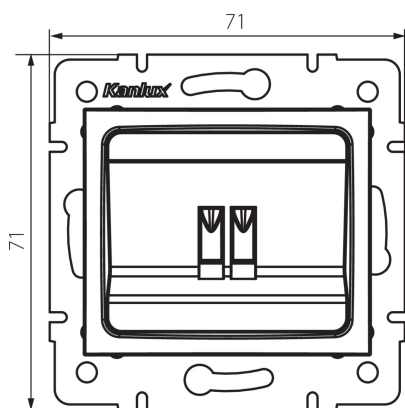

25232 LOGI 02-1450-043 sr

Reproduktorová zásuvka Samostatná

5905339252326

PARAMETRY VÝROBKU:

Barva: stříbrná
Místo montáže: k zabudování do zdi
Šířka [mm]: 71
Výška [mm]: 71
Průměr montážní krabice: 60
Počet zásuvek: 1
Plast: ABS

LOGISTICKÉ ÚDAJE:

Způsob balení: 10
Počet kusů v druhém balení : 10
Počet kusů v hromadném balení: 120
Čistá jednotková hmotnost [g]: 56
Gramáž [g]: 68.58
Délka jednotkového balení [cm]: 10
Šířka jednotkového balení [cm]: 4
Výška jednotkového balení [cm]: 14
Hmotnost kartonu [kg]: 8.2296
Šířka kartonu [cm]: 25.5
Výška kartonu [cm]: 32
Délka kartonu [cm]: 44
Objem kartonu [m³]: 0.035904