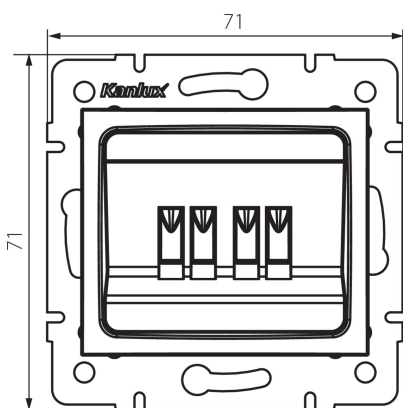

25233 LOGI 02-1820-043 sr

Reproduktorová zásuvka dvojitá

5905339252333

PARAMETRY VÝROBKU:

Barva: stříbrná
Místo montáže: k zabudování do zdi
Šířka [mm]: 71
Výška [mm]: 71
Průměr montážní krabice: 60
Počet zásuvek: 2
Plast: ABS

LOGISTICKÉ ÚDAJE:

Způsob balení: 10
Počet kusů v druhém balení : 10
Počet kusů v hromadném balení: 120
Čistá jednotková hmotnost [g]: 64
Gramáž [g]: 76.67
Délka jednotkového balení [cm]: 10
Šířka jednotkového balení [cm]: 4.5
Výška jednotkového balení [cm]: 14
Hmotnost kartonu [kg]: 9.2004
Šířka kartonu [cm]: 25.5
Výška kartonu [cm]: 32
Délka kartonu [cm]: 44
Objem kartonu [m³]: 0.035904