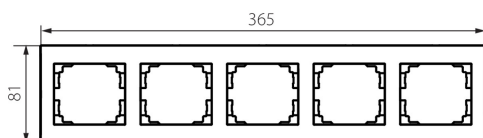

25239 LOGI 02-1500-043 sr

Pětinasobný horizontální rámeček

5905339252395

PARAMETRY VÝROBKU:

Barva: stříbrná
Šířka [mm]: 365
Výška [mm]: 81
Plast: ABS

LOGISTICKÉ ÚDAJE:

Způsob balení: 10
Počet kusů v druhém balení : 10
Počet kusů v hromadném balení: 120
Čistá jednotková hmotnost [g]: 50
Gramáž [g]: 71.17
Délka jednotkového balení [cm]: 10
Šířka jednotkového balení [cm]: 1.5
Výška jednotkového balení [cm]: 46
Hmotnost kartonu [kg]: 8.5404
Šířka kartonu [cm]: 39
Výška kartonu [cm]: 42
Délka kartonu [cm]: 37.5
Objem kartonu [m³]: 0.061425