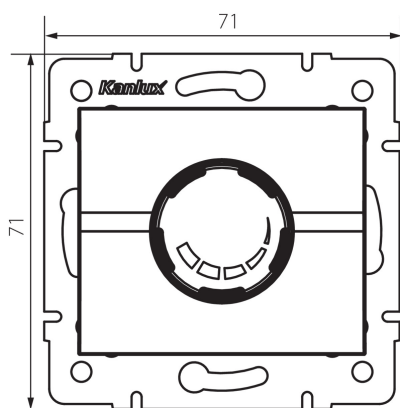

25260 LOGI 02-1160-141 gr

Otočný stmívač 500 W s filtrem

5905339252609

PARAMETRY VÝROBKU:

Barva: grafit

Místo montáže: k zabudování do zdi

Místo použití: uvnitř

Šířka [mm]: 71

Výška [mm]: 71

Montážní hloubka: 60

Jmenovité napětí [V]: 250 AC

Jmenovitá frekvence [Hz]: 50

Jmenovitý výkon [W]: 500

Třída ochrany před úrazem elektrickým proudem: II

Typ svorky: šroubová svorka

Plast: ABS

Stupeň krytí IP: 20

LOGISTICKÉ ÚDAJE:

Způsob balení: 10

Počet kusů v druhém balení : 10

Počet kusů v hromadném balení: 120

Čistá jednotková hmotnost [g]: 100

Gramáž [g]: 118.67

Délka jednotkového balení [cm]: 10

Šířka jednotkového balení [cm]: 7

Výška jednotkového balení [cm]: 15

Hmotnost kartonu [kg]: 14.2404

Šířka kartonu [cm]: 36.5

Výška kartonu [cm]: 32

Délka kartonu [cm]: 48.5

Objem kartonu [m³]: 0.056648