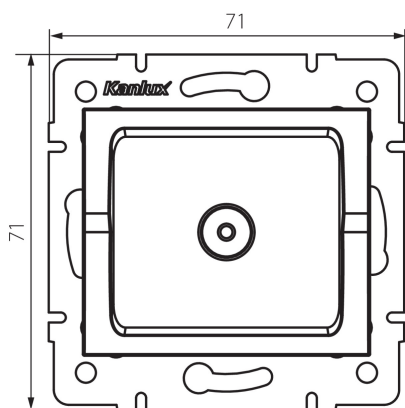

25274 LOGI 02-1290-041 gr

Anténní zásuvka typu TV průběžná

5905339252746

PARAMETRY VÝROBKU:

Barva: grafit
Místo montáže: k zabudování do zdi
Šířka [mm]: 71
Výška [mm]: 71
Průměr montážní krabice: 60
Počet zásuvek: 1
Typ zásuvek: anténní, typ TV průchozí
Plast: ABS

LOGISTICKÉ ÚDAJE:

Způsob balení: 10
Počet kusů v druhém balení : 10
Počet kusů v hromadném balení: 120
Čistá jednotková hmotnost [g]: 62
Gramáž [g]: 74.67
Délka jednotkového balení [cm]: 10
Šířka jednotkového balení [cm]: 4
Výška jednotkového balení [cm]: 14
Hmotnost kartonu [kg]: 8.9604
Šířka kartonu [cm]: 25.5
Výška kartonu [cm]: 32
Délka kartonu [cm]: 44
Objem kartonu [m³]: 0.035904