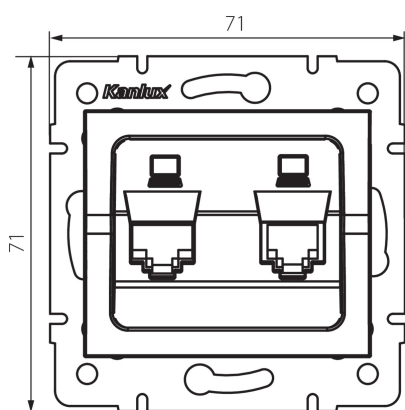

## 25287 LOGI 02-1410-041 gr

Dvojitá datová zásuvka - nezávislá (2xRJ45Cat 5e Jack)

5905339252876

### PARAMETRY VÝROBKU:

**Barva:** grafit  
**Místo montáže:** k zabudování do zdi  
**Šířka [mm]:** 71  
**Výška [mm]:** 71  
**Průměr montážní krabice:** 60  
**Počet zásuvek:** 2  
**Typ zásuvek:** dvojitá datová zásuvka (2x rj45cat 5e)  
**Plast:** ABS

### LOGISTICKÉ ÚDAJE:

**Způsob balení:** 10  
**Počet kusů v druhém balení :** 10  
**Počet kusů v hromadném balení:** 120  
**Čistá jednotková hmotnost [g]:** 58  
**Gramáž [g]:** 70.5  
**Délka jednotkového balení [cm]:** 10  
**Šířka jednotkového balení [cm]:** 4  
**Výška jednotkového balení [cm]:** 13  
**Hmotnost kartonu [kg]:** 8.46  
**Šířka kartonu [cm]:** 25.5  
**Výška kartonu [cm]:** 32  
**Délka kartonu [cm]:** 44  
**Objem kartonu [m³]:** 0.035904