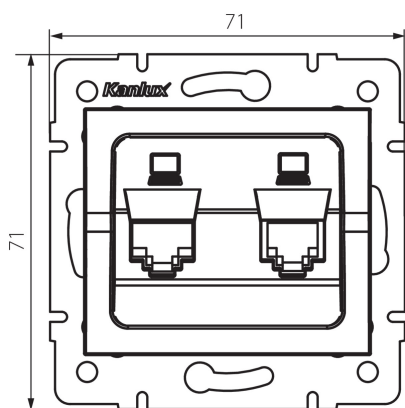

25288 LOGI 02-1420-041 gr

Dvojitá datová zásuvka - nezávislá (2xRJ45Cat 6 Jack)

5905339252883

PARAMETRY VÝROBKU:

Barva: grafit

Místo montáže: k zabudování do zdi

Šířka [mm]: 71

Výška [mm]: 71

Průměr montážní krabice: 60

Počet zásuvek: 2

Typ zásuvek: dvojitá nezávislá počítačová zásuvka (2x rj45cat 6)

Plast: ABS

LOGISTICKÉ ÚDAJE:

Způsob balení: 10

Počet kusů v druhém balení : 10

Počet kusů v hromadném balení: 120

Čistá jednotková hmotnost [g]: 60

Gramáž [g]: 72.58

Délka jednotkového balení [cm]: 10

Šířka jednotkového balení [cm]: 4

Výška jednotkového balení [cm]: 13

Hmotnost kartonu [kg]: 8.7096

Šířka kartonu [cm]: 25.5

Výška kartonu [cm]: 32

Délka kartonu [cm]: 44

Objem kartonu [m³]: 0.035904