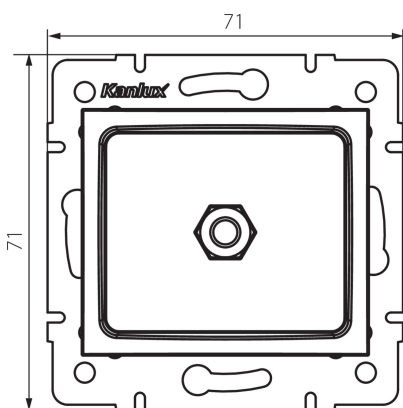

25293 LOGI 02-1830-041 gr

Ekvipotenciální zásuvka

5905339252937

PARAMETRY VÝROBKU:

Barva: grafit
Místo montáže: k zabudování do zdi
Šířka [mm]: 71
Výška [mm]: 71
Průměr montážní krabice: 60
Počet zásuvek: 1
Plast: ABS

LOGISTICKÉ ÚDAJE:

Způsob balení: 10
Počet kusů v druhém balení : 10
Počet kusů v hromadném balení: 120
Čistá jednotková hmotnost [g]: 64
Gramáž [g]: 76.67
Délka jednotkového balení [cm]: 9
Šířka jednotkového balení [cm]: 5
Výška jednotkového balení [cm]: 15
Hmotnost kartonu [kg]: 9.2004
Šířka kartonu [cm]: 25.5
Výška kartonu [cm]: 32
Délka kartonu [cm]: 44
Objem kartonu [m³]: 0.035904