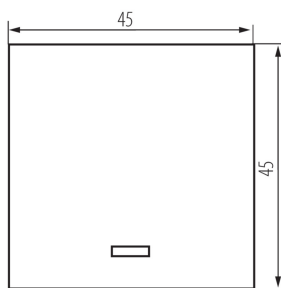

### PARAMETRY VÝROBKU:

**Barva:** bílá  
**Místo montáže:** slot 45x45  
**Podsvícení:** ano  
**Šířka [mm]:** 45  
**Výška [mm]:** 45  
**Montážní hloubka:** 25  
**Jmenovité napětí [V]:** 250 AC  
**Materiál:** ABS  
**Typ svorky:** šroubová svorka  
**Plast:** ABS  
**Počet táhel:** 1  
**Počet modulů:** 2  
**Jmenovitý proud [AX]:** 10

### LOGISTICKÉ ÚDAJE:

**Způsob balení:** 56  
**Počet kusů v druhém balení :** 56  
**Počet kusů v hromadném balení:** 560  
**Čistá jednotková hmotnost [g]:** 23  
**Gramáž [g]:** 26.61  
**Délka jednotkového balení [cm]:** 4.5  
**Šířka jednotkového balení [cm]:** 4  
**Výška jednotkového balení [cm]:** 4.5  
**Hmotnost kartonu [kg]:** 14.9016  
**Šířka kartonu [cm]:** 28  
**Výška kartonu [cm]:** 35  
**Délka kartonu [cm]:** 51  
**Objem kartonu [m³]:** 0.04998