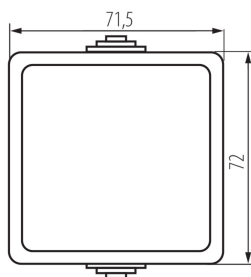

25348 TEKNO 05-1000-143 SZ

Jednopolový spínač

5905339253484

PARAMETRY VÝROBKU:

Barva: šedá
Místo montáže: k usazení na zeď
Podsvícení: nevztahuje se
Jmenovité napětí [V]: 250 AC
Materiál kontaktů: CuZn70
Typ svorky: šroubová svorka
Plast: ABS
Počet táhel: 1
Jmenovitý proud [AX]: 10
Stupeň krytí IP: 54

LOGISTICKÉ ÚDAJE:

Způsob balení: 10
Počet kusů v druhém balení : 10
Počet kusů v hromadném balení: 100
Čistá jednotková hmotnost [g]: 86
Gramáž [g]: 108.1
Délka jednotkového balení [cm]: 9
Šířka jednotkového balení [cm]: 5
Výška jednotkového balení [cm]: 18
Hmotnost kartonu [kg]: 10.81
Šířka kartonu [cm]: 32
Výška kartonu [cm]: 33
Délka kartonu [cm]: 48
Objem kartonu [m³]: 0.050688