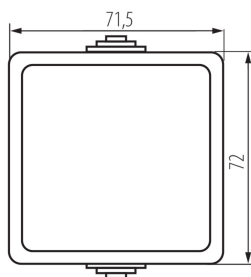

25350 TEKNO 05-1021-143 SZ

Tlačítko

5905339253507

PARAMETRY VÝROBKU:

Barva: šedá
Místo montáže: k usazení na zeď
Podsvícení: nevztahuje se
Jmenovité napětí [V]: 250 AC
Materiál kontaktů: CuZn70
Typ svorky: šroubová svorka
Plast: ABS
Počet táhel: 1
Jmenovitý proud [AX]: 10
Stupeň krytí IP: 54

LOGISTICKÉ ÚDAJE:

Způsob balení: 10
Počet kusů v druhém balení : 10
Počet kusů v hromadném balení: 100
Čistá jednotková hmotnost [g]: 86
Gramáž [g]: 108.1
Délka jednotkového balení [cm]: 9
Šířka jednotkového balení [cm]: 5
Výška jednotkového balení [cm]: 18
Hmotnost kartonu [kg]: 10.81
Šířka kartonu [cm]: 32
Výška kartonu [cm]: 33
Délka kartonu [cm]: 48
Objem kartonu [m³]: 0.050688