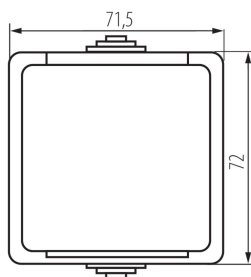

### PARAMETRY VÝROBKU:

**Barva:** šedá  
**Místo montáže:** k usazení na zeď  
**Ochrana kontaktů:** ano  
**Počet zásuvek:** 1  
**Jmenovité napětí [V]:** 250 AC  
**Jmenovitý proud [A]:** 16  
**Třída ochrany před úrazem elektrickým proudem:** I  
**Materiál kontaktů:** CuZn70  
**Typ uzemnění:** typ E  
**Typ svorky:** šroubová svorka  
**Plast:** ABS  
**Stupeň krytí IP:** 54

### LOGISTICKÉ ÚDAJE:

**Způsob balení:** 10  
**Počet kusů v druhém balení :** 10  
**Počet kusů v hromadném balení:** 100  
**Čistá jednotková hmotnost [g]:** 90  
**Gramáž [g]:** 112.1  
**Délka jednotkového balení [cm]:** 9  
**Šířka jednotkového balení [cm]:** 5  
**Výška jednotkového balení [cm]:** 18  
**Hmotnost kartonu [kg]:** 11.21  
**Šířka kartonu [cm]:** 32  
**Výška kartonu [cm]:** 33  
**Délka kartonu [cm]:** 48  
**Objem kartonu [m<sup>3</sup>]:** 0.050688