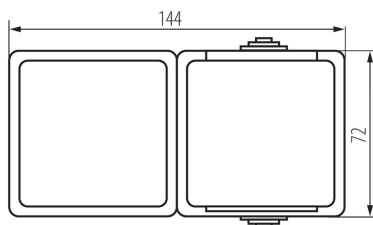

25358 TEKNO 05-3120-143 SZ

Jednopolový spínač a francouzská zásuvka s ochranou kontaktů

5905339253583

PARAMETRY VÝROBKU:

Barva: šedá
Místo montáže: k usazení na zeď
Ochrana kontaktů: ano
Podsvícení: nevztahuje se
Počet zásuvek: 1
Jmenovité napětí [V]: 250 AC
Jmenovitý proud [A]: 16
Třída ochrany před úrazem elektrickým proudem: I
Materiál kontaktů: CuZn70
Typ uzemnění: typ E
Typ svorky: šroubová svorka
Plast: ABS
Počet táhel: 1
Jmenovitý proud [AX]: 10
Stupeň krytí IP: 54

LOGISTICKÉ ÚDAJE:

Způsob balení: 5
Počet kusů v druhém balení : 5
Počet kusů v hromadném balení: 40
Čistá jednotková hmotnost [g]: 172
Gramáž [g]: 200
Délka jednotkového balení [cm]: 9
Šířka jednotkového balení [cm]: 5.5
Výška jednotkového balení [cm]: 24
Hmotnost kartonu [kg]: 8
Šířka kartonu [cm]: 31
Výška kartonu [cm]: 35
Délka kartonu [cm]: 35
Objem kartonu [m³]: 0.037975