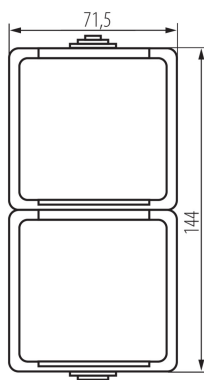

25360 TEKNO 05-2220-143 SZ

Dvojitá svislá francouzská zásuvka s ochranou kontaktů

5905339253606

PARAMETRY VÝROBKU:

Barva: šedá
Místo montáže: k usazení na zeď
Ochrana kontaktů: ano
Počet zásuvek: 2
Jmenovité napětí [V]: 250 AC
Jmenovitý proud [A]: 16
Třída ochrany před úrazem elektrickým proudem: I
Materiál kontaktů: CuZn70
Typ uzemnění: typ E
Typ svorky: šroubová svorka
Plast: ABS
Stupeň krytí IP: 54

LOGISTICKÉ ÚDAJE:

Způsob balení: 5
Počet kusů v druhém balení : 5
Počet kusů v hromadném balení: 40
Čistá jednotková hmotnost [g]: 170
Gramáž [g]: 198
Délka jednotkového balení [cm]: 9
Šířka jednotkového balení [cm]: 5.5
Výška jednotkového balení [cm]: 24
Hmotnost kartonu [kg]: 7.92
Šířka kartonu [cm]: 31
Výška kartonu [cm]: 35
Délka kartonu [cm]: 35
Objem kartonu [m³]: 0.037975