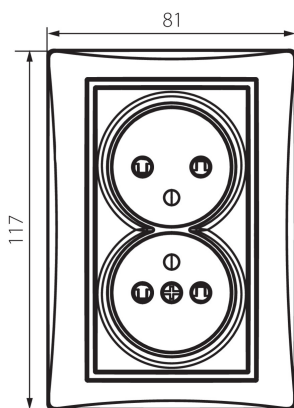

25375 DOMO 01-1254-103 kr

Dvojitá francouzská zásuvka, kompletní s ochranou kontaktů

5905339253750

PARAMETRY VÝROBKU:

Barva: krémová
Místo montáže: k zabudování do zdi
Ochrana kontaktů: ano
Šířka [mm]: 81
Výška [mm]: 110
Průměr montážní krabice: 68
Montážní hloubka: 25
Počet zásuvek: 2
Jmenovité napětí [V]: 250 AC
Jmenovitý proud [A]: 16
Třída ochrany před úrazem elektrickým proudem: I
Materiál: PC
Materiál kontaktů: CuSn94
Typ uzemnění: typ E
Typ svorky: šroubová svorka
Plast: PC
Stupeň krytí IP: 20

LOGISTICKÉ ÚDAJE:

Způsob balení: 10
Počet kusů v druhém balení : 10
Počet kusů v hromadném balení: 120
Čistá jednotková hmotnost [g]: 116
Gramáž [g]: 134.17
Délka jednotkového balení [cm]: 10
Šířka jednotkového balení [cm]: 5
Výška jednotkového balení [cm]: 18
Hmotnost kartonu [kg]: 16.1004
Šířka kartonu [cm]: 25
Výška kartonu [cm]: 52.5
Délka kartonu [cm]: 52
Objem kartonu [m³]: 0.06825